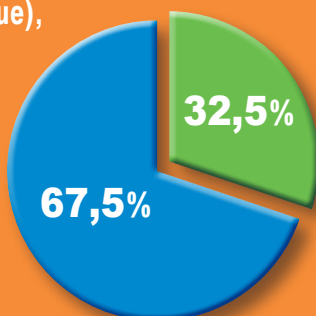

Les prix de l'électricité en France en dessous de la moyenne Européenne

Le prix de l'électricité en France est parmi les plus bas d'Europe. Les ménages français paient leur kWh d'électricité plus de 26% moins cher que la moyenne de l'Union Européenne. À titre de comparaison, les Allemands paient leur kWh d'électricité 46% plus cher que les Français et les Espagnols 79%*.

*Chiffres issus du baromètre Eurostat

Quels gestes pour réduire votre facture ?

- Privilégiez les appareils électroménagers de classe A ;
- Débranchez les appareils en veille en utilisant une multiprise équipée d'un interrupteur ;
- Réglez votre chauffe-eau sur 60° ;
- Utilisez des ampoules LED basse consommation ;
- Privilégiez les douches qui consomment 4 à 5 fois moins qu'un bain ;
- Optez pour des plaques de cuisson à induction : elles permettent de réaliser des économies d'électricité variant de 30 à 50 % ;
- Pensez aux heures creuses et faites fonctionner vos lave-linge et lave-vaisselle la nuit.

Pour connaître les horaires Heures Creuses de votre commune, rendez-vous sur le site : www.sicaesomme.fr

ORIGINE DE L'ÉLECTRICITÉ

› En 2021, la fourniture d'un kWh d'électricité a induit :

l'émission de 40,54 grammes de dioxyde de carbone (CO²).

› 67,5% ENEDIS / RTE dont :
78,9% nucléaire, 12,2% ENR (dont 1,8% hydraulique),
0,3% charbon,
8,2% gaz, 0,4% fioul

› 32,5% Énergies renouvelables locales

■ ENEDIS / RTE
■ ENR locales

Mix énergétique

ZOOM SUR NOS SERVICES

L'Agence en ligne

Créez gratuitement et en quelques clics votre espace client sur l'agence en ligne et bénéficiez de nombreux services :

- Consultez, téléchargez et réglez vos factures à tout moment ;
- Suivez votre consommation ;
- Intégrez et modifiez vos coordonnées bancaires (mensualisation).

Pour plus de services, connectez-vous à votre agence en ligne sur notre site internet www.sicaesomme.fr

La E-facture

Connaissez-vous notre service E-facture ?

À chaque dépôt d'une facture sur votre agence en ligne vous recevez une alerte par email.

Pour souscrire à ce service, rien de plus simple :

Connectez-vous à votre agence en ligne sur le site internet www.sicaesomme.fr et dans la rubrique «**mon contrat**» sélectionnez «**souscrire un nouveau service**», puis cliquez sur «**choisir ce service**».

RÉSEAUX SOCIAUX

Suivez en direct les actualités de la SICAE Somme et Cambrais sur les réseaux sociaux

ABONNEZ-VOUS À NOS PAGES !

www.facebook.com/sicaesomme

www.linkedin.com/company/sicae-somme-et-cambrais

@sicaesomme

Nous investissons pour embellir notre région

La SICAE Somme et Cambrais s'est associée à Territoire Somme Energie, afin de soutenir le projet "Les Arts de la rue", destiné à décorer par des peintures, des postes de distribution d'électricité.

De vraies œuvres d'art qui se fondent dans nos paysages du quotidien.

Retrouvez les photos des postes peints sur notre page Facebook @sicaesomme ou sur notre site internet www.sicaesomme.fr.